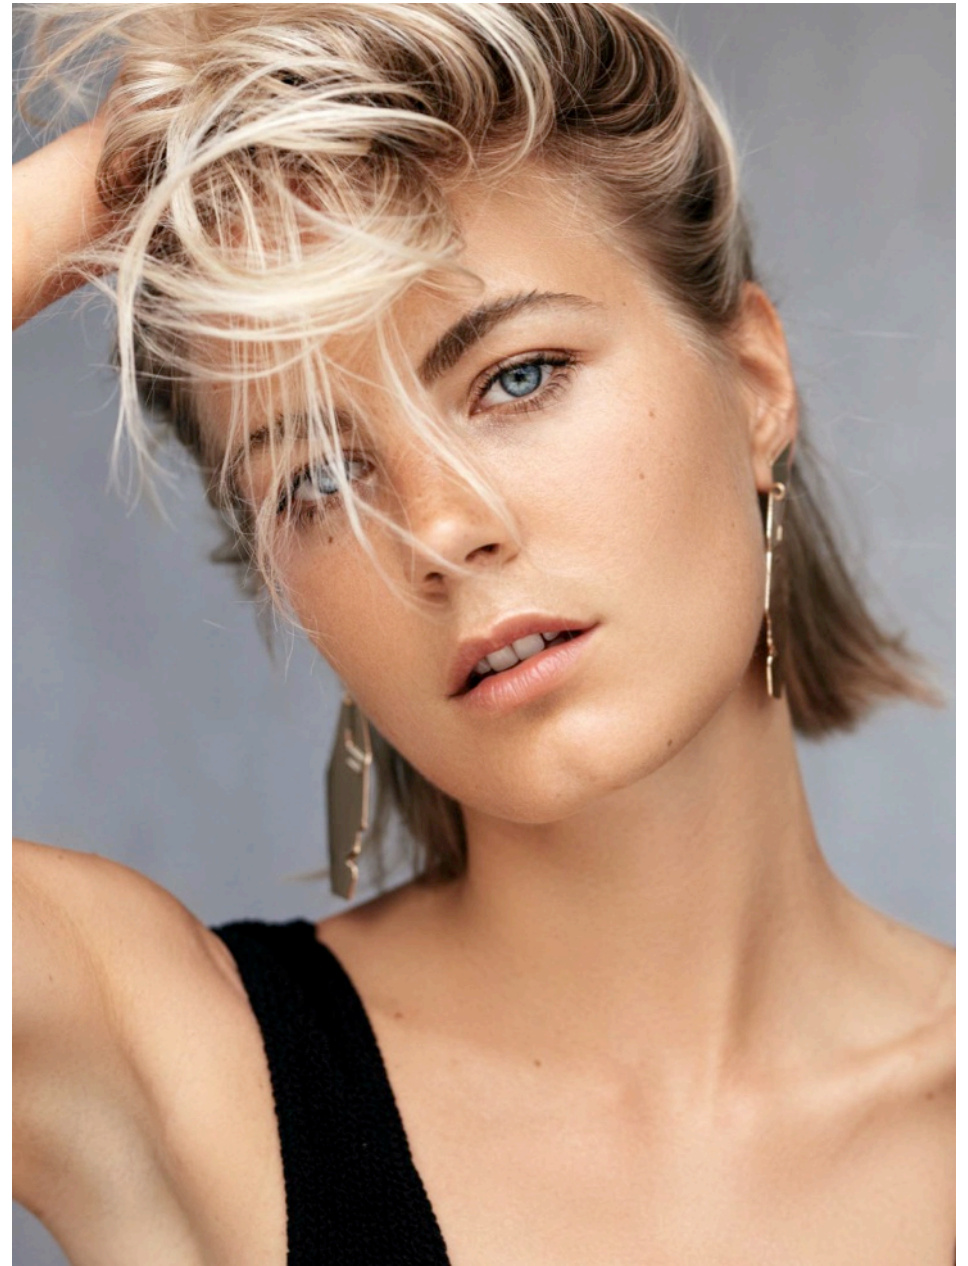

16-765 Marijana – 175 cm – Konfektion 34/36 – Schuhe 37/38 – Jeans 28/33 ab München – Schwimmen/Fitness – 85/60/90
phone +497112348800 – info@fischercasting.de