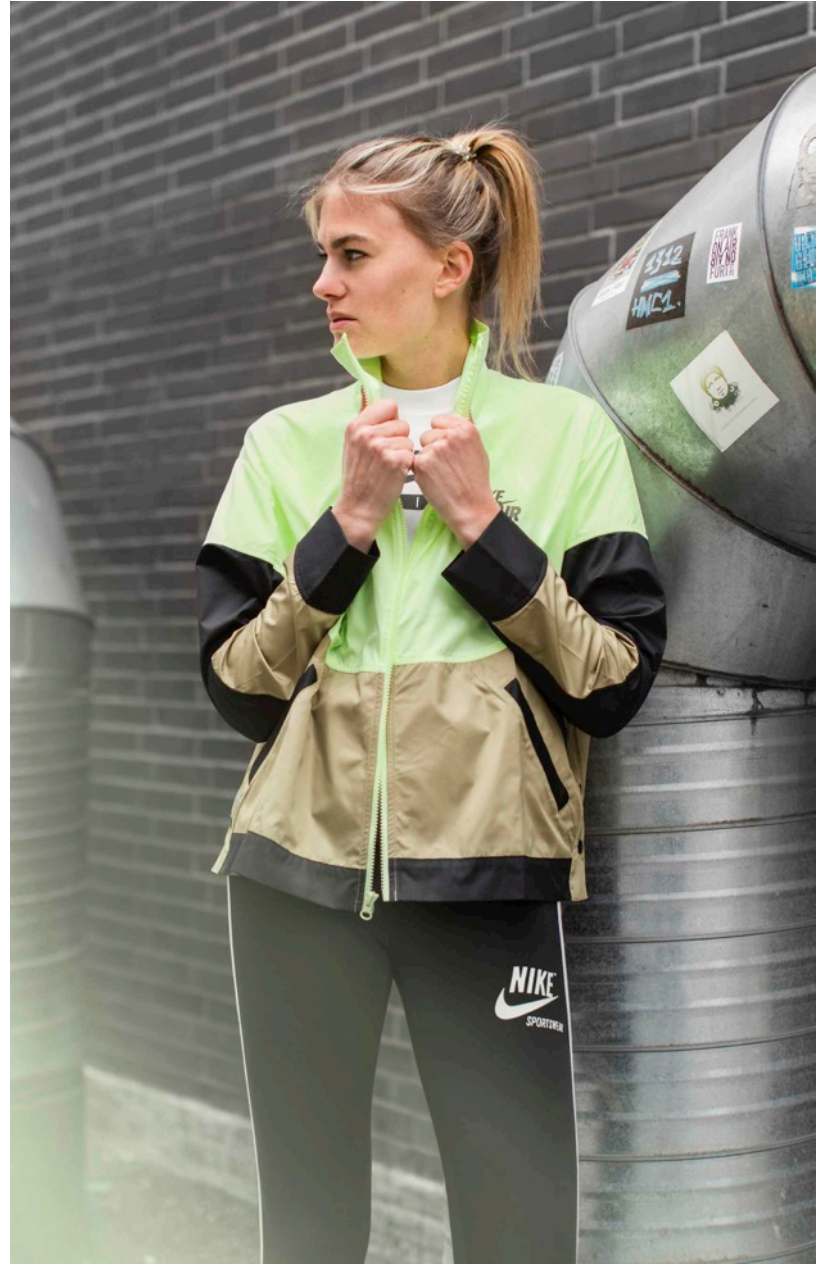

16 - 968 Farina - 173 cm - Konfektion 38 - Schuhe 41 - ab Frankfurt - Sportlich
phone +497112348800 - info@fischercasting.de