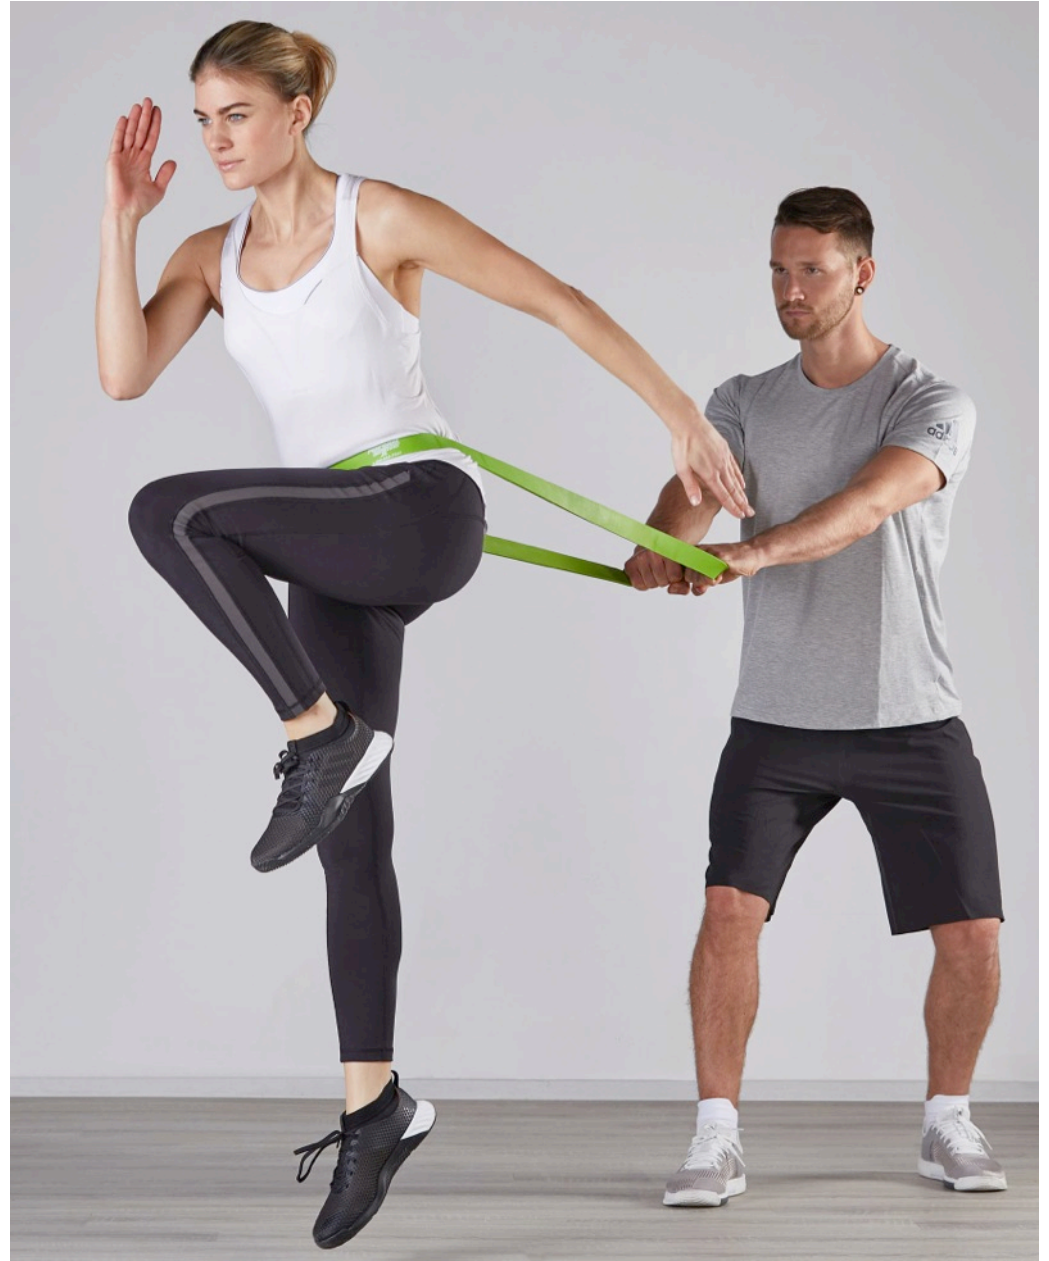

16 - 968 Farina – 173 cm – Konfektion 38 – Schuhe 41 – ab Frankfurt – Sportlich
phone +497112348800 – info@fischercasting.de