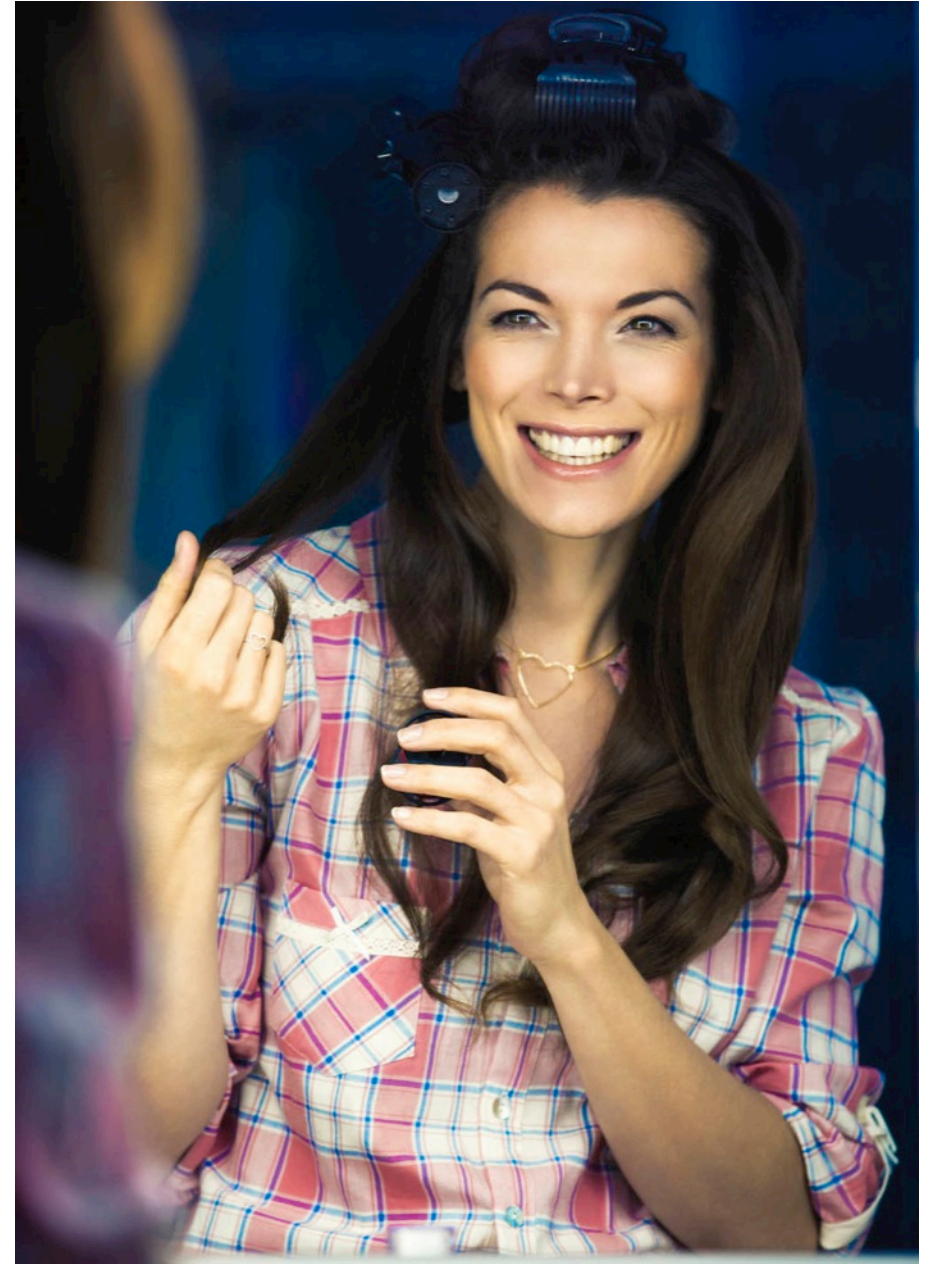

17 – 358 Giorgia – 170 cm – Konfektion 36 – Schuhe 37/38 – ab Essen – Profi/Tänzerin/Tango – 89/65/89
phone +497112348800 – info@fischercasting.de